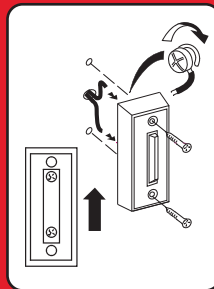

White
Blanche
Blanco

RPW110A

Vertical mounting
Installation à la verticale
Montarse verticalmente